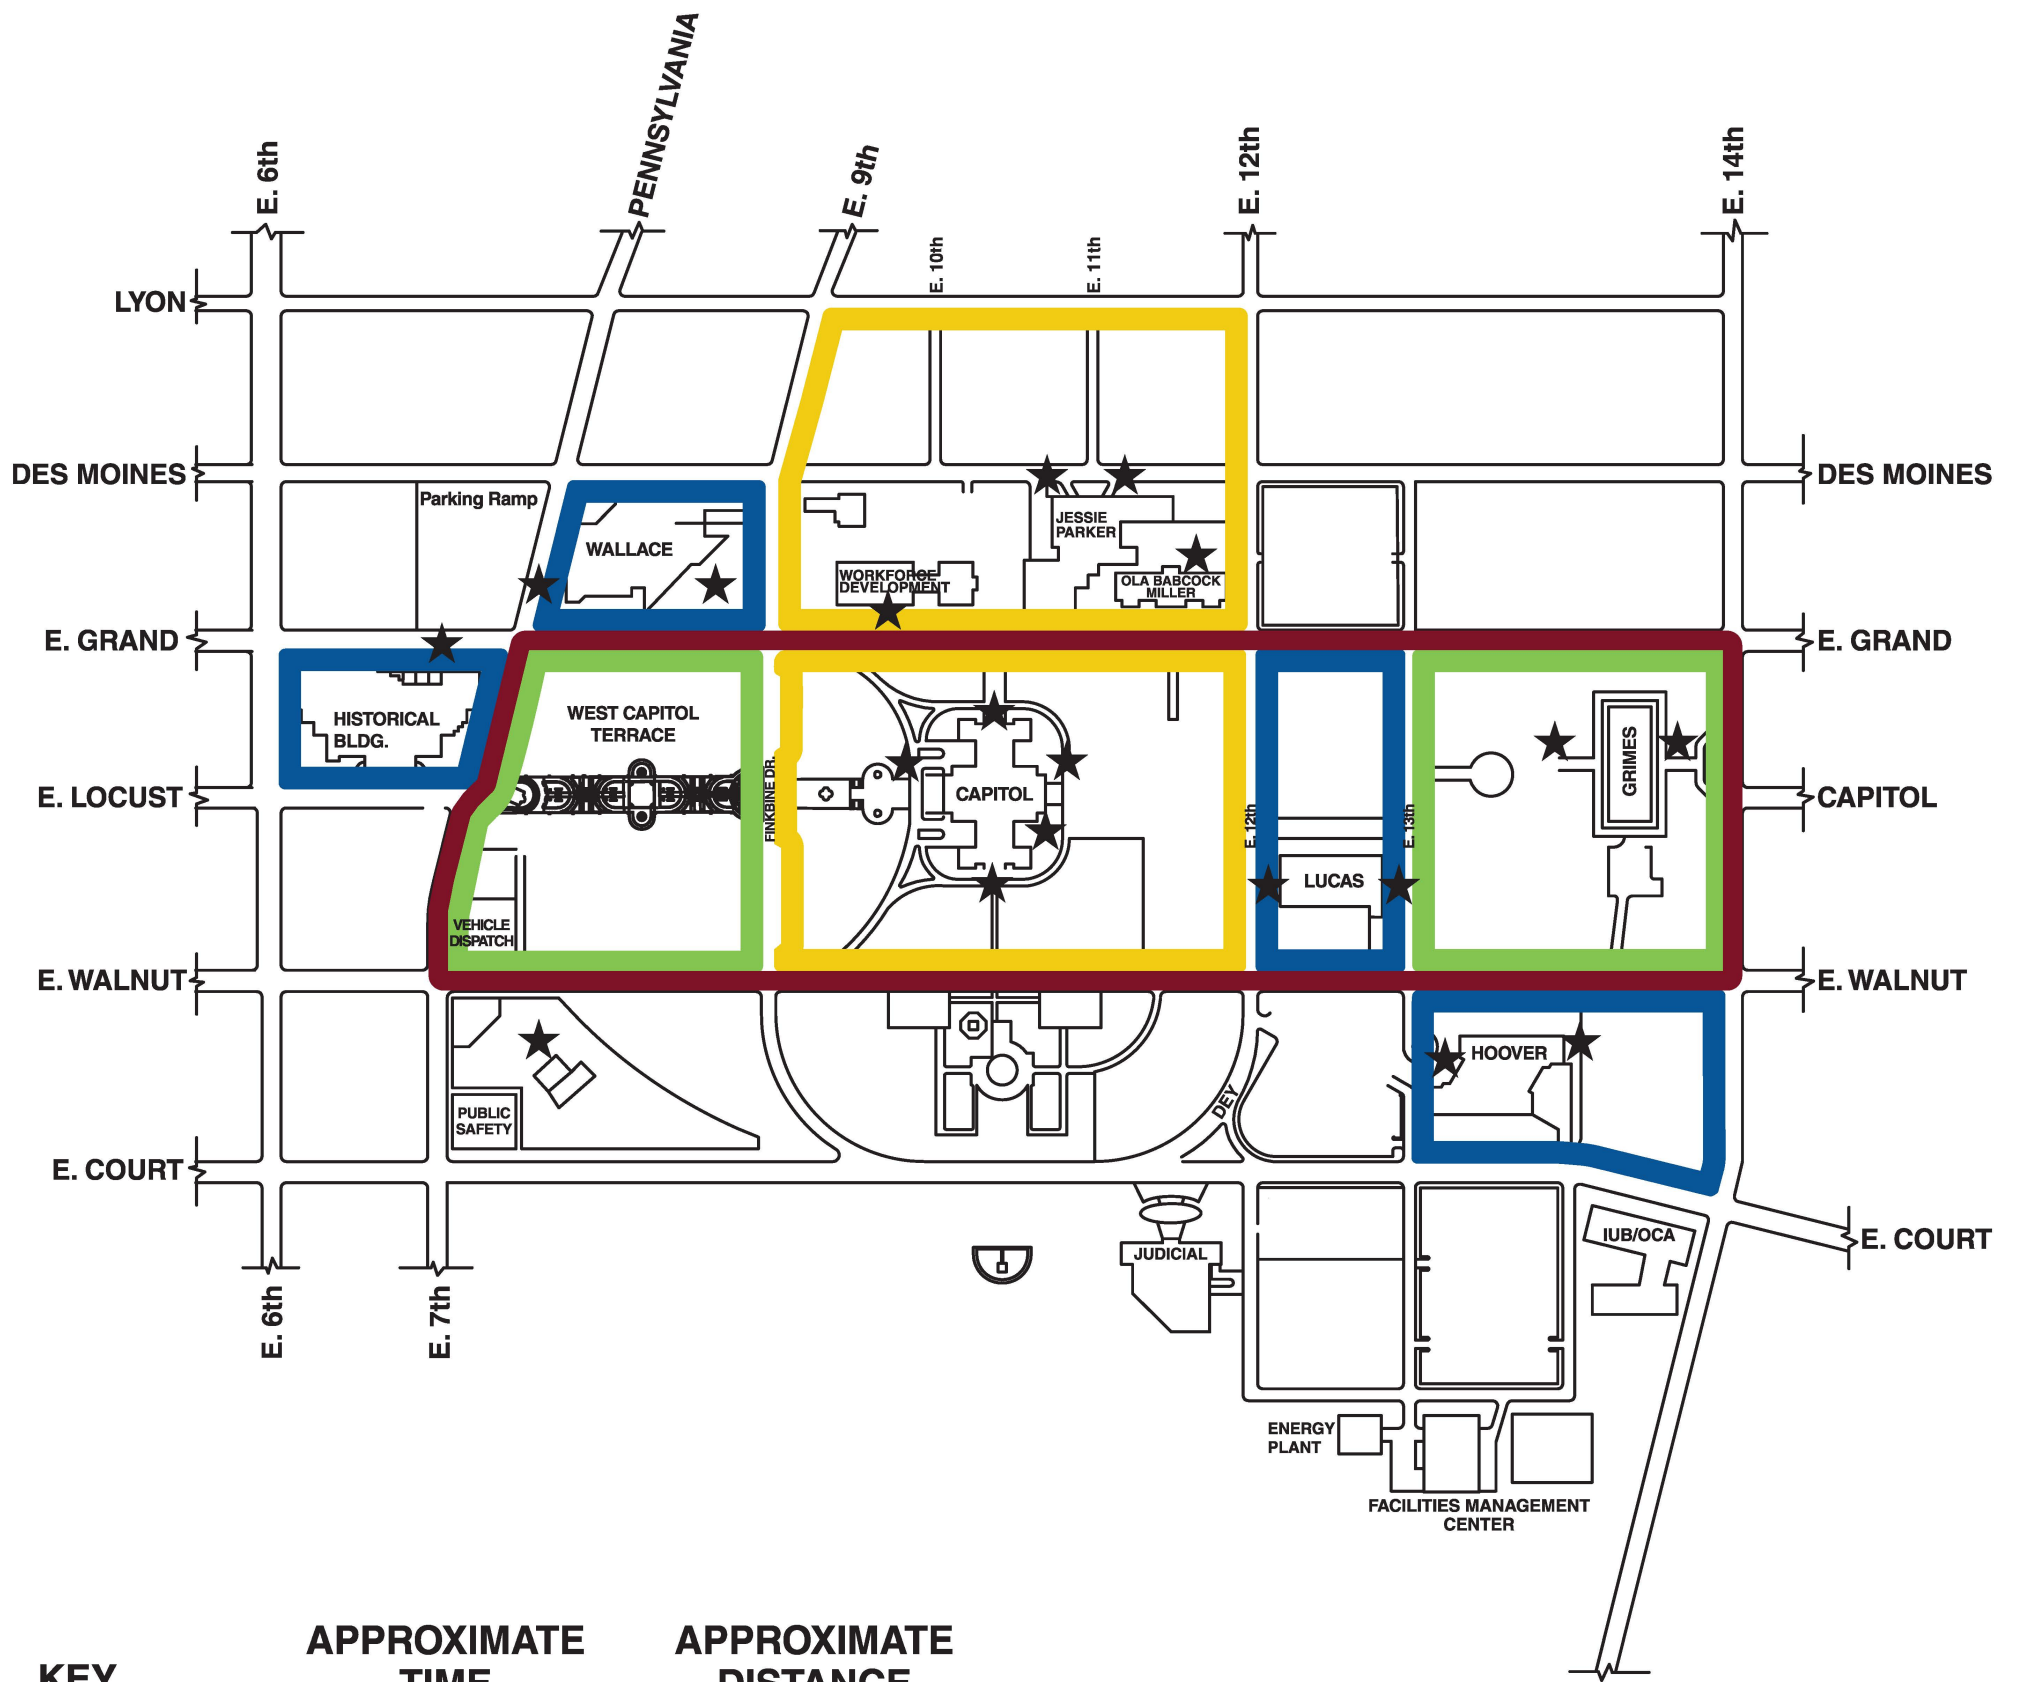

IOWA CAPITOL COMPLEX Walking Map

KEY	APPROXIMATE TIME	APPROXIMATE DISTANCE
	10 minutes	0.4 mi.
	12 minutes	0.6 mi.
	15 minutes	0.7 mi.
	30 minutes	1.4 mi.