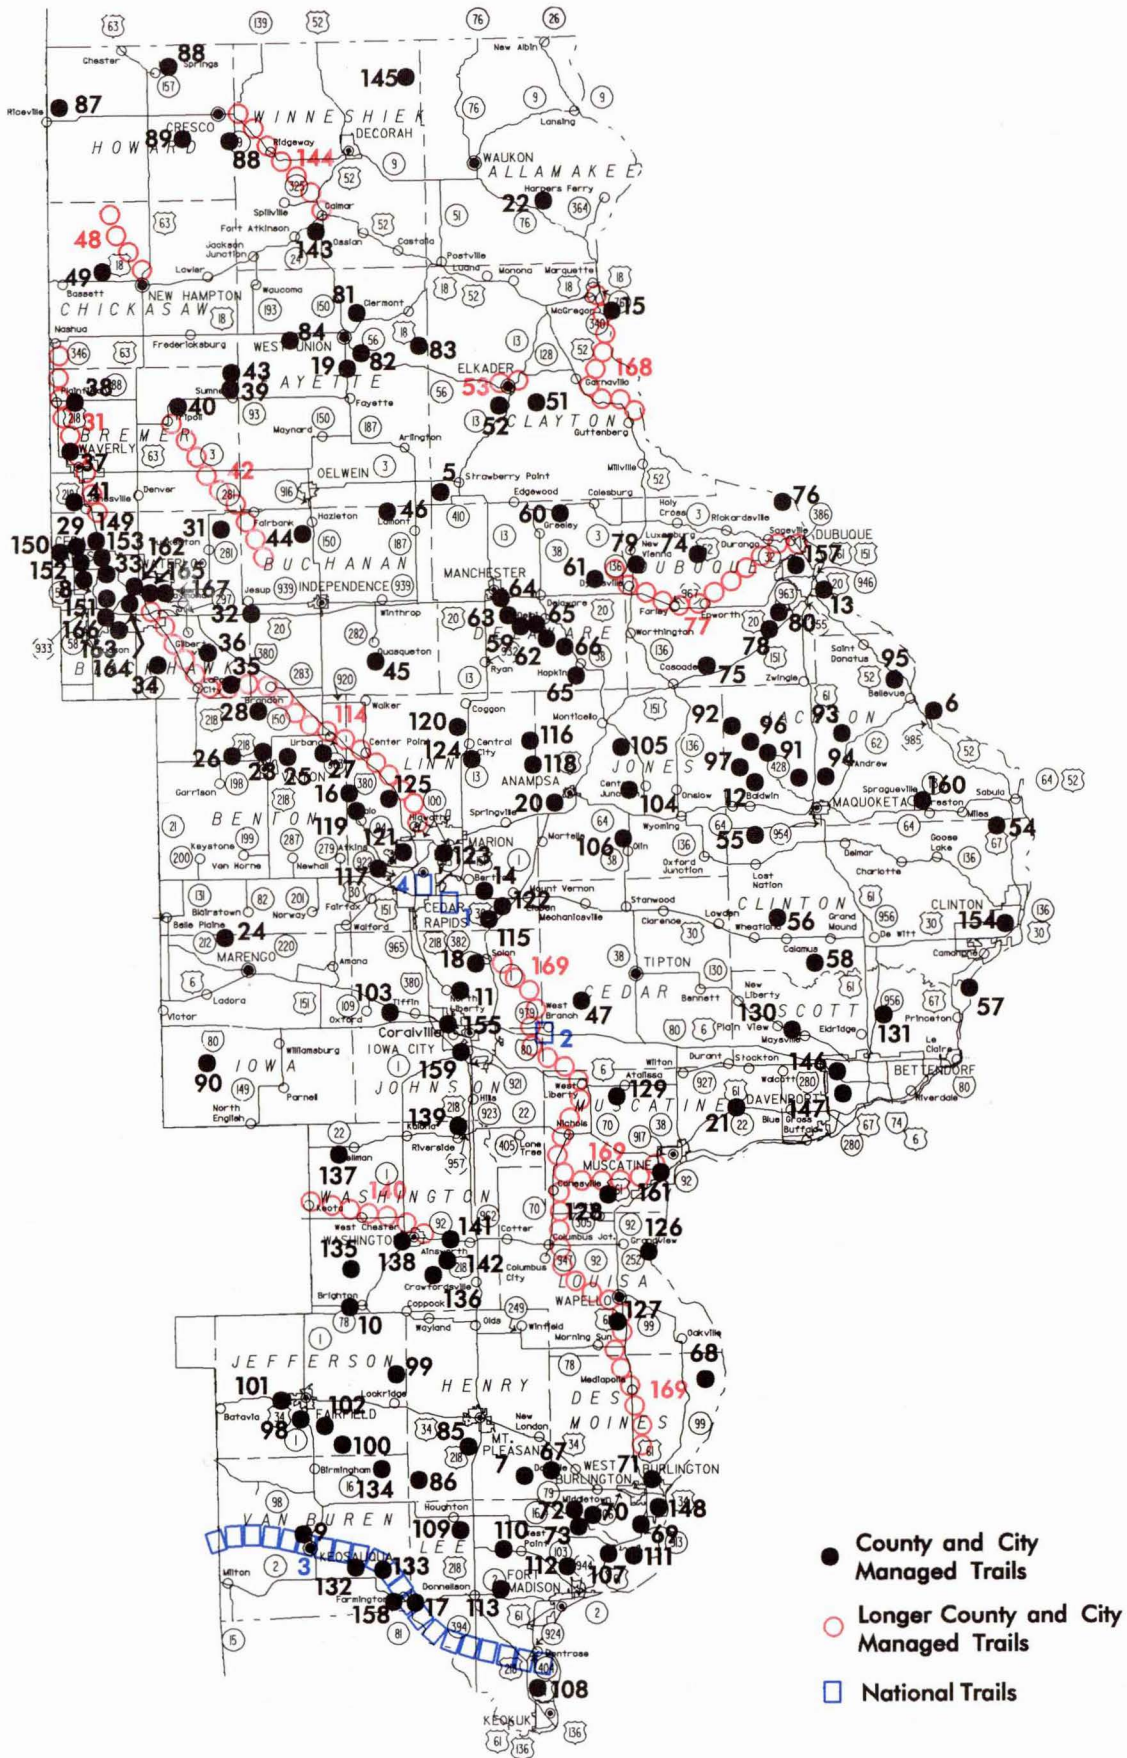

Region Three Eastern Iowa

National Trails:

1. Cedar Greenbelt Nat. Recreation Trail
  Indian Creek Nature Center
  319-362-0664
  Cedar Rapids
  3.5 mi. - HXN
2. Herbert Hoover National Recreation Trail
  Herbert Hoover Historic Site
  West Branch
  1 mi - HN
3. Mormon Pioneer Trail
  National Park Service
  Montrose to Council Bluffs
  U
4. Sac and Fox National Recreation Trail
  Indian Creek Nature Center
  319-398-5080
  Cedar Rapids
  8 mi - HBEX

State Park Trails:

5. Backbone State Park
  Iowa DNR
  319-924-2527
  4 mi SW of Strawberry Point, IA 410
  34 mi - HNX
6. Bellevue State Park
  Iowa DNR
  319-872-3243
  2.5 mi S of Bellevue on US 52
  7 mi - HNX
7. Geode State Park
  Iowa DNR
  319-392-4601
  4 mi SE of Danville, county road
  4 mi - HN
8. George Wyth Memorial State Park
  Iowa DNR
  319-232-5505
  Adjoining Cedar Falls, IA 57
  5.5 mi - HBNSX

9. Lacey-Keosauqua State Park
  Iowa DNR
  319-293-3502
  Adjoins Keosauqua, IA 1
  20.5 mi - HN
10. Lake Darling
  Iowa DNR
  319-694-2323
  3 mi W of Brighton, IA 78/1
  13 mi - HBSNX
11. Lake Macbride
  Iowa DNR
  319-644-2200
  4 mi W of Solon, IA 382
  17 mi - HNSBX
12. Maquoketa Caves State Park
  Iowa DNR
  319-652-5833
  7 mi NW of Maquoketa, IA 428
  1.4 mi - HN
13. Mines of Spain
  E.B. Lyons Nature Center
  Iowa DNR
  319-556-0620
  S edge of Dubuque from US 52
  14 mi - HNX
14. Palisades-Kepler State Park
  Iowa DNR
  319-895-6039
  3.5 mi W of Mt Vernon, US 30
  3 mi - HNS
15. Pikes Peak/Point Ann
  Iowa DNR
  319-873-2341
  3 mi SE of McGregor, IA 340
  15 mi - HN
16. Pleasant Creek State Park
  Iowa DNR
  319-436-7716
  4 mi N, 0.5 mi W of Palo
  12 mi - HENS
17. Shimek Forest
  Iowa DNR
  319-878-3811
  1 mi E of Farmington, IA 2
  15 mi - HNEX
18. Solon Trail
  Iowa DNR
  Solon to Lake Macbride
  5.25 mi - BHNX
19. Volga River State Recreation Area
  Iowa DNR
  319-425-4161
  4 mi N of Fayette, IA 150
  30 mi - HNEXBS
20. Wapsipinicon State Park
  Iowa DNR
  319-462-2761
  Adjoins Anamosa, E34
  1.7 mi - HN
21. Wildcat Den State Park
  Iowa DNR
  319-263-4337
  10 mi E of Muscatine, IA 22
  2.2 mi - HN
22. Yellow River Forest
  Iowa DNR
  319-586-3549
  14 mi SE of Waukon, IA 76
  20 mi - HNEXS

County Trails:

23. Dudgeon Lake Game Area
  Benton CCB
  319-472-4942
  1 mi N of Vinton
  H
24. Hannen Park
  Benton CCB
  319-472-4942
  4 mi SW of Blairstown
  H
25. Hoefle-Dulin Area Park
  Benton CCB
  319-472-4942
  2 mi E of Vinton
  H
26. Rogers Park
  Benton CCB
  319-472-4942
  2 mi W, 1 mi N of Vinton
  H
27. Wild Cat Bluff Access
  Benton CCB
  319-472-4942
  2 mi S of Urbana
  H
28. Winegar Lake-Tobin Park Access
  Benton CCB
  319-472-4942
  2 mi E, 2 mi N of Mt Auburn
  H
29. Black Hawk Park
  Black Hawk CCB
  319-266-0328
  1.5 mi N, 1 mi W of Cedar Falls
  HEXB
30. Bruggeman Park
  Black Hawk CCB
  319-266-0328
  1.5 mi N, 2 mi E of Dunkerton
  H